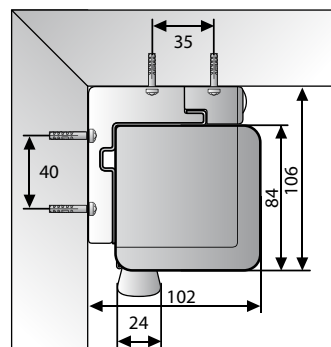

COMPACT (RF) ELECTROL

< 120° 1.0

< 100° 1.1

< 70° 1.5

COMPACT ELECTROL

Rapport Hauteur/Largeur	Dimensions Totales H x L cm	Dimensions Projection H x L cm	Diagonale Nominale		Carter Longueur (RAL 9016) mm	Poids Net kg	Toiles		
			cm	inches			Blanc Mat N° d'art.	High Contrast N° d'art.	Datalux N° d'art.
4:3	123 x 160	110 x 146	183	72"	1714	10	10100073	10100089	10100083
	138 x 180	126 x 168	210	83"	1914	12	10100074	10100090	10100084
	153 x 200	143 x 190	238	94"	2134	14	10100075	10100091	10100085
	168 x 220	158 x 210	263	103"	2334	16	10101981	10101982	10101983
	183 x 240	173 x 230	288	113"	2534	18	10100077	10100092	10100086
	213 x 280	203 x 270	338	133"	2934	22	10100078		
	228 x 300	218 x 290	363	143"	3134	24	10100087		
16:9	90 x 160	82 x 146	168	66"	1714	10	10101160	10101161	10101162
	102 x 180	95 x 168	193	76"	1914	12	10101163	10101164	10101165
	117 x 200	107 x 190	218	86"	2134	14	10101166	10101167	10101168
	128 x 220	118 x 210	241	95"	2334	16	10101984	10101985	10101986
	139 x 240	129 x 230	264	104"	2534	18	10101169	10101170	10101171
	162 x 280	152 x 270	310	122"	2934	22	10101172		
	173 x 300	163 x 290	333	131"	3134	24	10101173		
16:10	129 x 200	119 x 190	224	88"	2134	14	10101822		10100583
	141 x 220	131 x 210	248	97"	2334	16	10102476		10100584
	154 x 240	144 x 230	271	107"	2534	18	10101847		10100585
	179 x 280	169 x 270	318	125"	2934	22	10102477		
	191 x 300	181 x 290	342	135"	3134	24	10102478		
1:1	160 x 160	151 x 151			1714	10	10100070		10100079
	180 x 180	173 x 173			1914	12	10100071		10100080
	200 x 200	195 x 195			2134	14	10100072		10100081
	220 x 220	215 x 215			2334	16	10101979		10101980
	240 x 240	235 x 235			2534	18	10100076		10100082